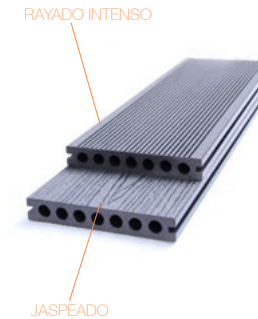

APARIENCIA