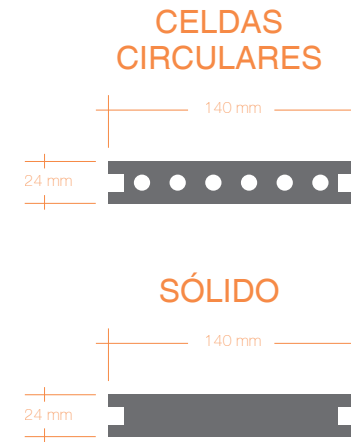

DECK WOOD PLASTIC COMPOSITE - WPC