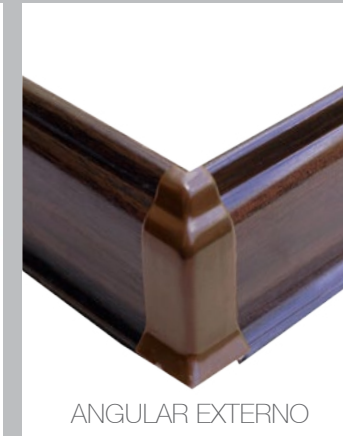

### LÍNEA PREMIUM

Largo: 2.4 m  
Ancho: 8 cm  
Espesor: 7 mm

### LÍNEA ECONÓMICA

Largo: 2.4 m  
Ancho: 7 cm  
Espesor: 2 mm

### LÍNEA TRADICIONAL

Largo: 2.4 m  
Ancho: 8 cm  
Espesor: 3 mm

TERMINALES

ANGULAR EXTERNO

ANGULAR INTERNO

UNIONES

CLIPS DE INSTALACIÓN

Deck WPC • Wall Siding WPC • Teja Plástica • Tablilla PVC •  
Mobiliario • Pisos Laminados • Rodapie PVC • Madera Plástica