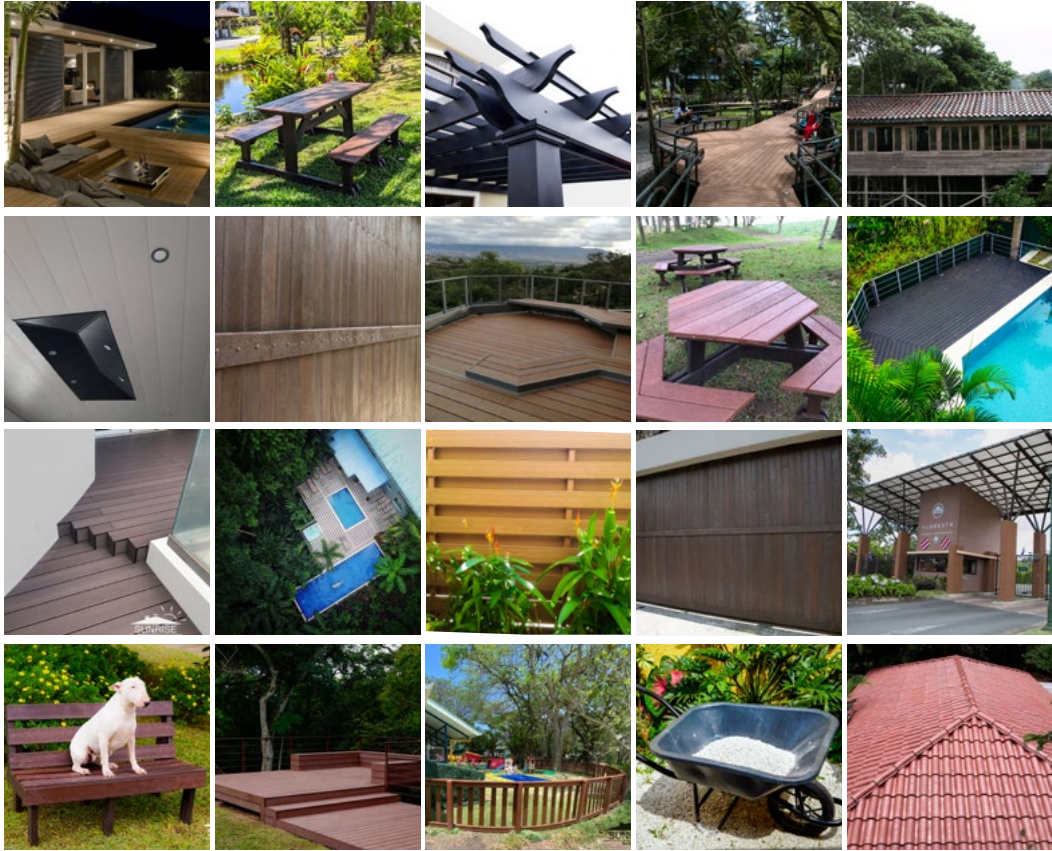

SOLUCIONES ECO•AMIGABLES

PROYECTOS

Deck WPC • Wall Siding WPC • Teja Plástica • Tablilla PVC -  
 Mobiliario • Pisos Laminados • Rodapie PVC • Madera Plástica

## DECK WPC