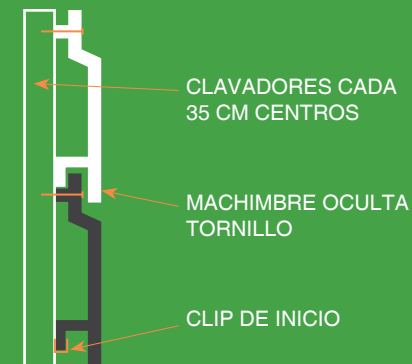

WALL SIDING WPC

SIDING • UNA CARA

290 x 15.6 x 21 mm
Cedro - Caoba

Deck WPC • Wall Siding WPC • Teja Plástica • Tablilla PVC •
Mobiliario • Pisos Laminados • Rodapie PVC • Madera Plástica