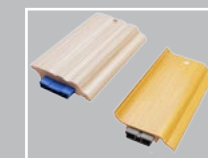

### LÍNEA TRADICIONAL

Largo: 2.4 m  
Ancho: 8 cm  
Espesor: 3 mm

TERMINALES

ANGULAR EXTERNO

ANGULAR INTERNO

UNIONES

CLIPS DE INSTALACIÓN

Deck WPC • Wall Siding WPC • Teja Plástica • Tablilla PVC •  
Mobiliario • Pisos Laminados • Rodapie PVC • Madera Plástica