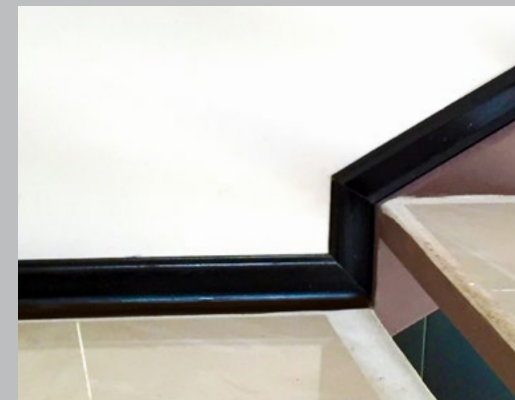

### LÍNEA ECONÓMICA

Largo: 2.4 m  
Ancho: 7 cm  
Espesor: 2 mm

### LÍNEA TRADICIONAL

Largo: 2.4 m  
Ancho: 8 cm  
Espesor: 3 mm

TERMINALES

ANGULAR EXTERNO

ANGULAR INTERNO

UNIONES

CLIPS DE INSTALACIÓN

Deck WPC • Wall Siding WPC • Teja Plástica • Tablilla PVC •  
Mobiliario • Pisos Laminados • Rodapie PVC • Madera Plástica