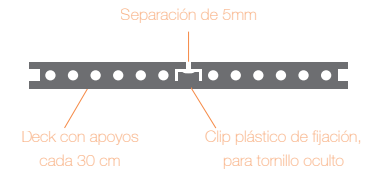

INSTALACIÓN