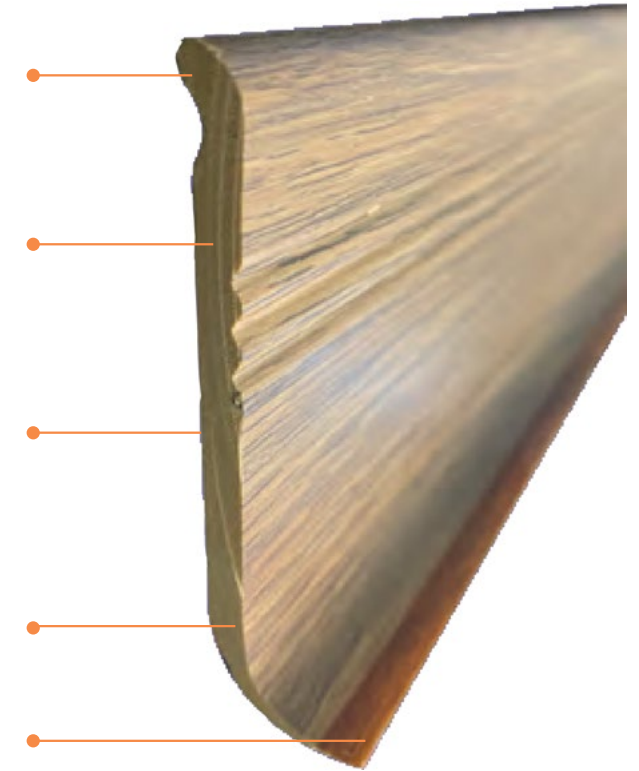

## RODAPIÉ ADHESIVO

Más grueso  
10% más material

Color uniforme  
en toda la pieza

Reverso estriado  
para mayor adherencia

Diseño curvo

Borde antipolvo

Fácil de instalar

Inmune a  
Plagas

Protección  
UV

Fácil de Limpiar

Libre de  
Plomo

Impermeable

No Propaga  
Fuego

Deck WPC • Wall Siding WPC • Teja Plástica • Tablilla PVC -  
Mobiliario • Pisos Laminados • Rodapie PVC • Madera Plástica